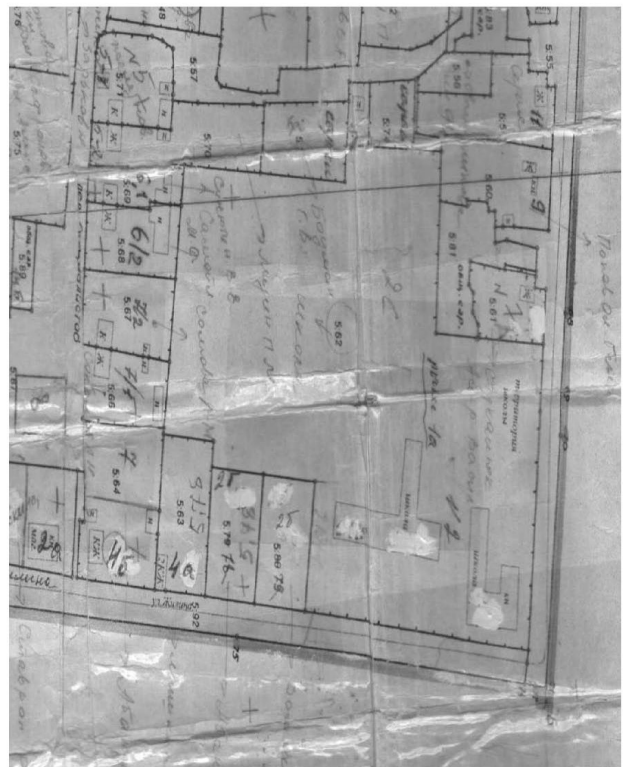

Лист 25

Схема
Размещения мест (площадок) накопления твердых коммунальных отходов на территории
сельского поселения Верхние Белозерки муниципального района Ставропольский
Самарской области

М 1:2000

(с. Верхние Белозерки ул. Жилина, д. 2)