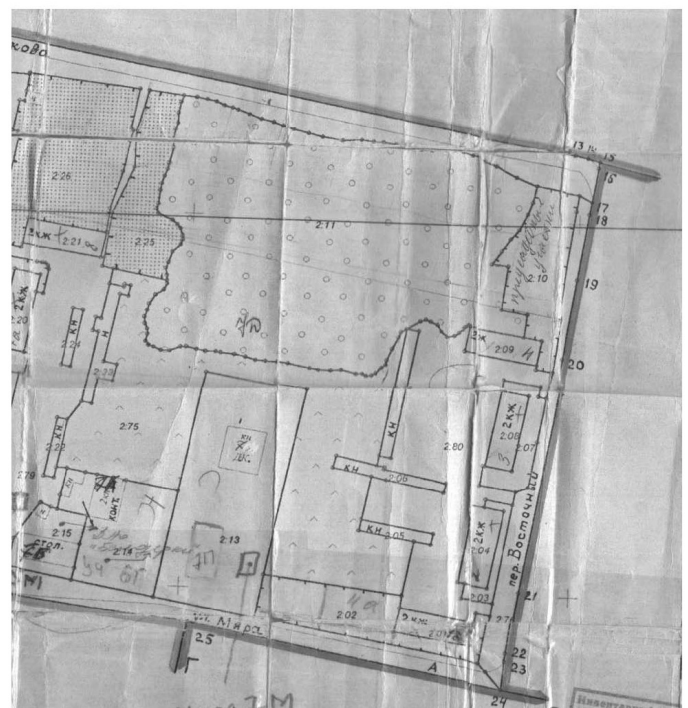

Лист 5

Схема
Размещения мест (площадок) накопления твердых коммунальных отходов на территории
сельского поселения Верхние Белозерки муниципального района Ставропольский
Самарской области

М 1:2000

(с. Верхние Белозерки пер. Восточный д.2)