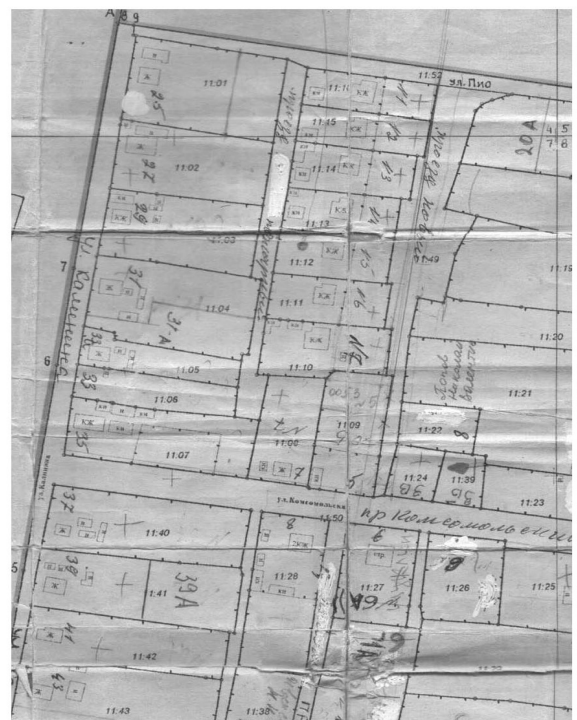

Схема
Размещения мест (площадок) накопления твердых коммунальных отходов на территории сельского поселения Верхние Белозерки муниципального района Ставропольский Самарской области

М 1:2000

(с. Верхние Белозерки ул. Калинина, д. 37)

Лист 14