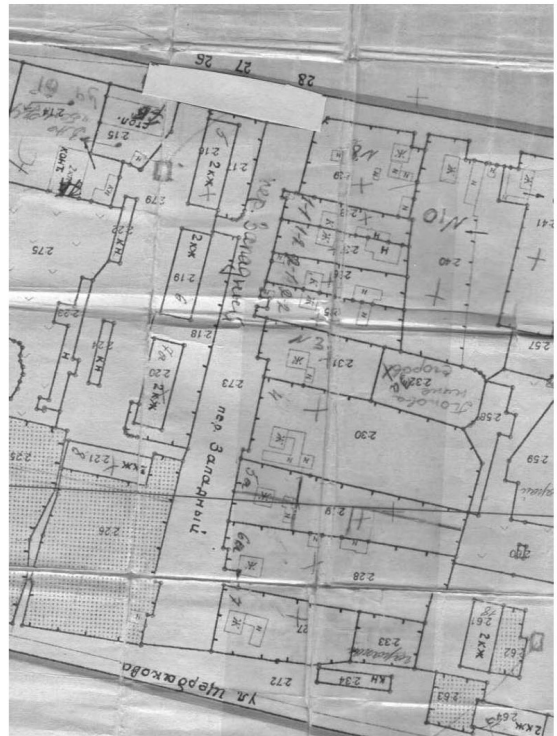

Лист 23

Схема
Размещения мест (площадок) накопления твердых коммунальных отходов на территории
сельского поселения Верхние Белозерки муниципального района Ставропольский
Самарской области

М 1:2000

(с. Верхние Белозерки пер. Западный, д. 8)