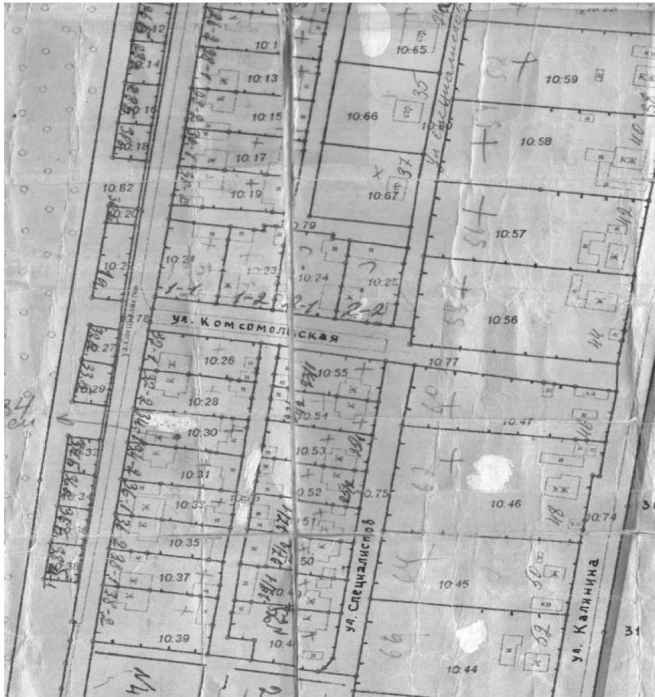

Схема
Размещения мест (площадок) накопления твердых коммунальных отходов на территории
сельского поселения Верхние Белозерки муниципального района Ставропольский
Самарской области

М 1:2000

(с. Верхние Белозерки ул. Специалистов, д. 32-1)