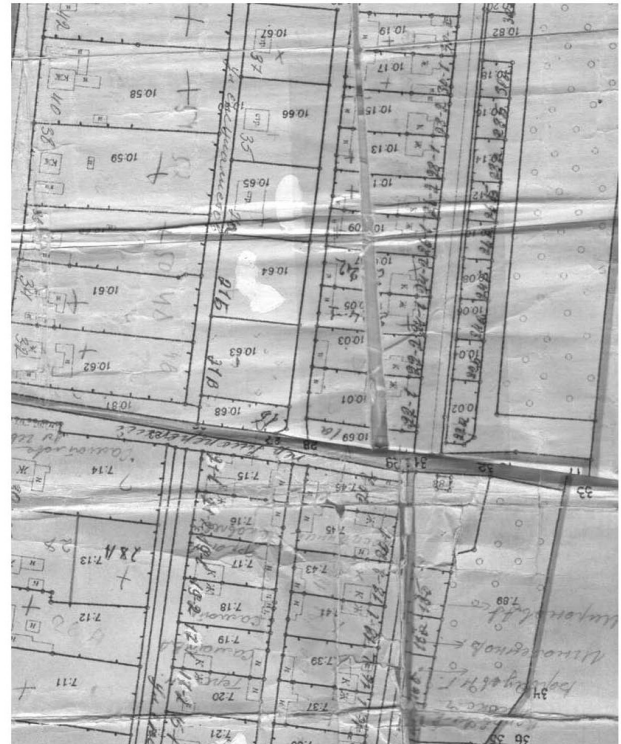

Лист 15

Схема
Размещения мест (площадок) накопления твердых коммунальных отходов на территории
сельского поселения Верхние Белозерки муниципального района Ставропольский
Самарской области

М 1:2000

(с. Верхние Белозерки ул. Специалистов, д. 22-1)