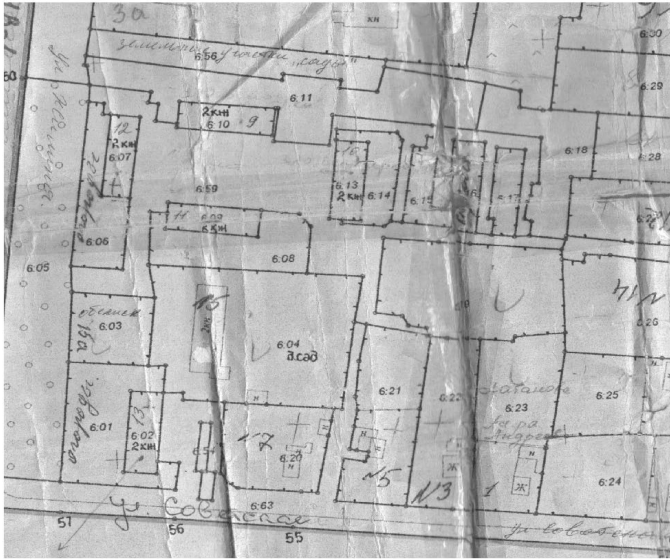

Схема
Размещения мест (площадок) накопления твердых коммунальных отходов на территории
сельского поселения Верхние Белозерки муниципального района Ставропольский
Самарской области

М 1:2000

(с. Верхние Белозерки ул. Жипина, д. 5)

Лист 27