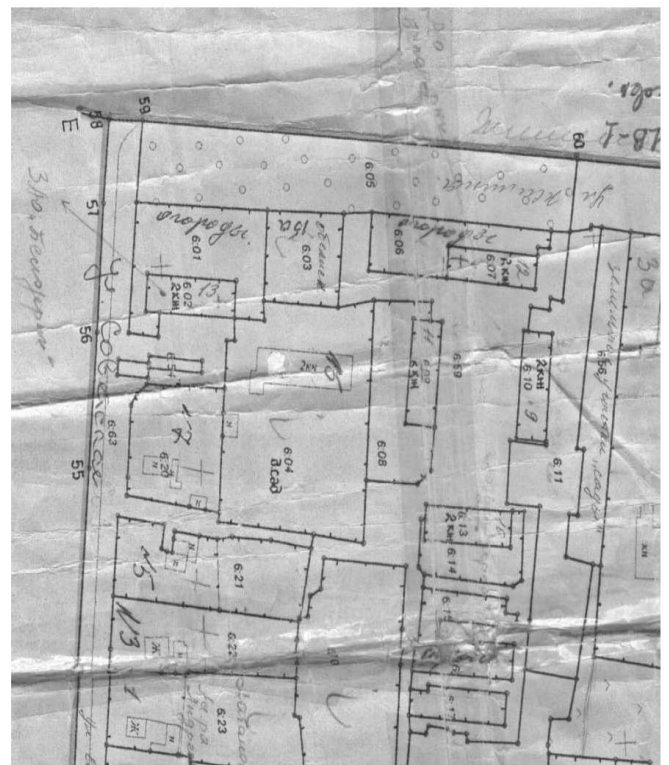

Лист 9

Схема
Размещения мест (площадок) накопления твердых коммунальных отходов на территории
сельского поселения Верхние Белозерки муниципального района Ставропольский
Самарской области

М 1:2000

(с. Верхние Белозерки ул. Советская, д. 13)