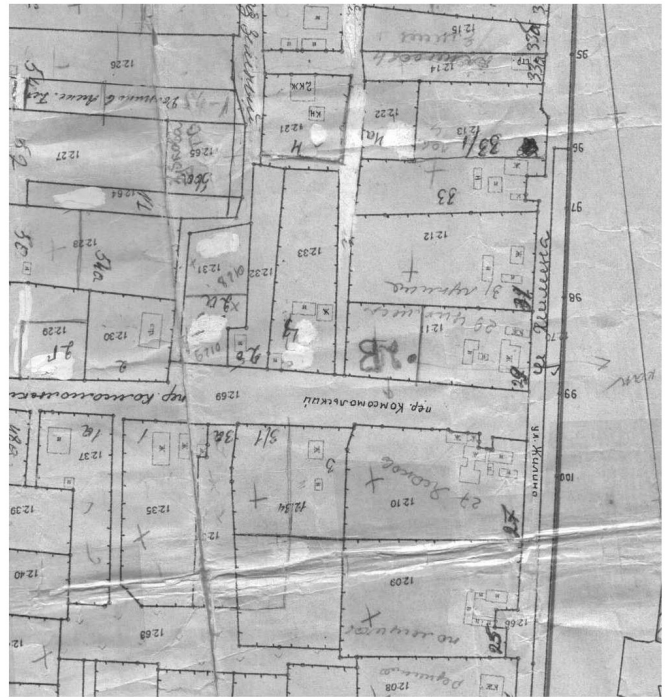

Схема
Размещения мест (площадок) накопления твердых коммунальных отходов на территории сельского поселения Верхние Белозерки муниципального района Ставропольский Самарской области

М 1:2000

(с. Верхние Белозерки ул. Жилина д. 27)

Лист 12