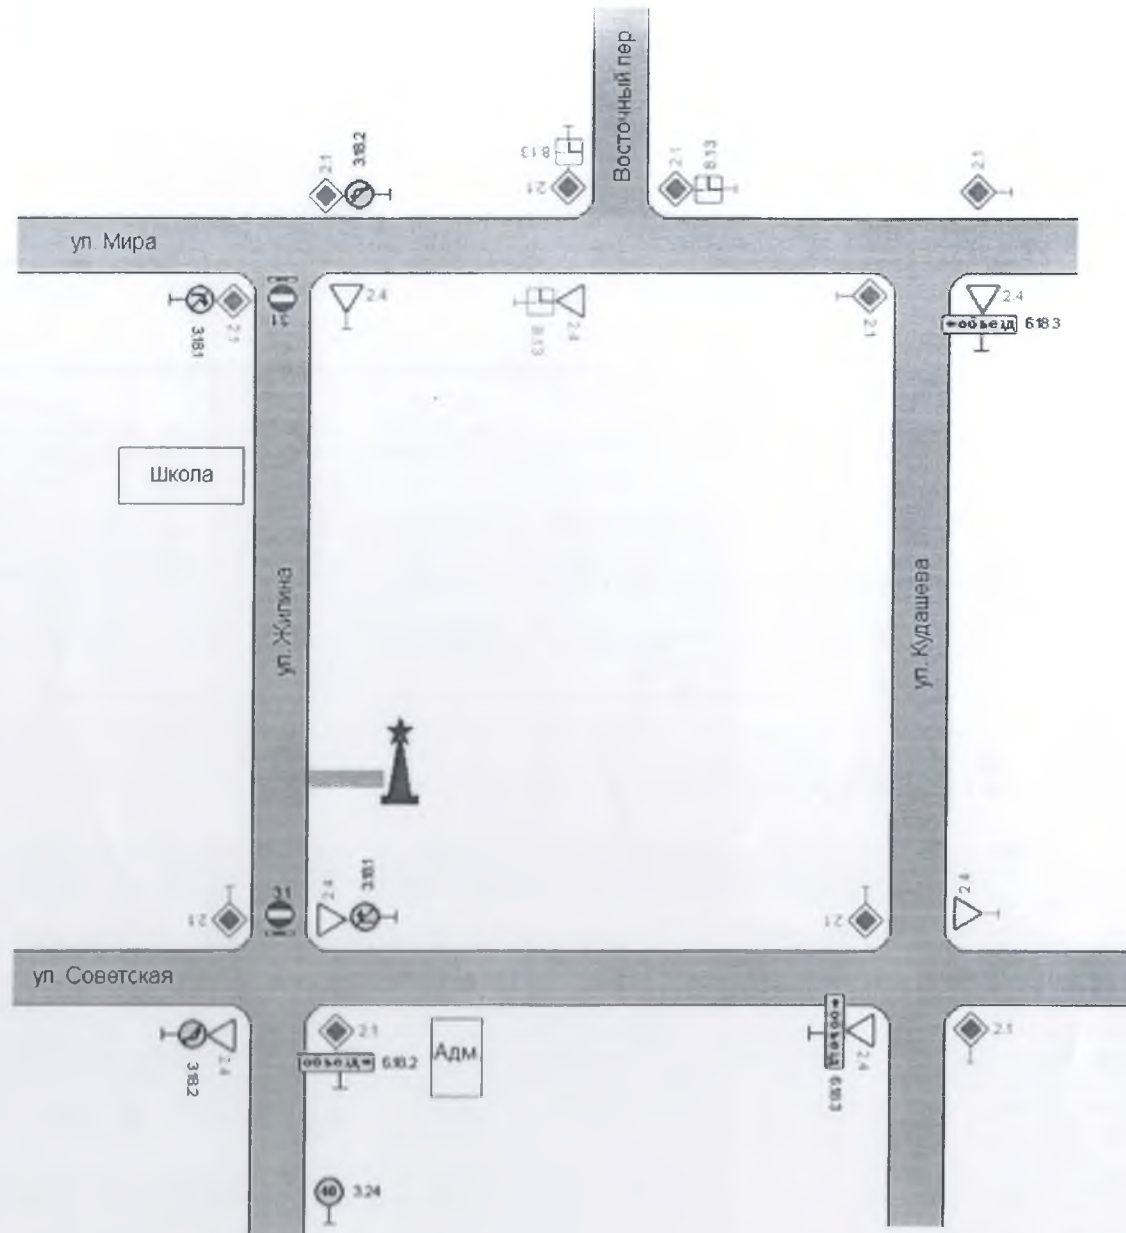

Временная схема организации дорожного движения на период празднования Дня знаний 1 сентября 2022г.